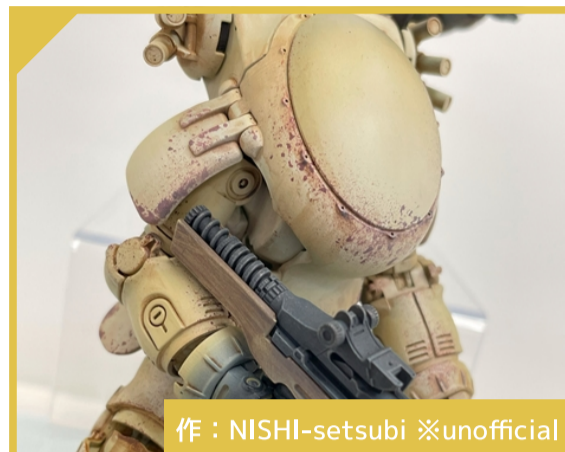

作：NISHI-setsubi ※unofficial